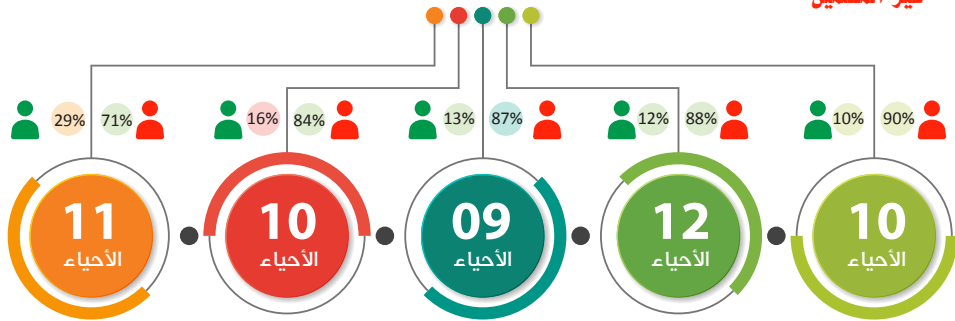

نقاط التوزيع في نيبال

٤ مقاطعات و ٧٧ منطقة في نيبال

| المقاطعة | مسلمون | غير مسلمين |
|----------------------|--------|------------|
| 01 المقاطعة الشرقية | 43% | 57% |
| 02 المقاطعة الجنوبية | 14% | 86% |
| 03 المقاطعة الغربية | 23% | 77% |
| 04 المقاطعة الشمالية | 20% | 80% |

نقاط التوزيع في جنوب افريقيا

٥ مناطق و ٢٥ منطقة في جنوب أفريقيا

مسلم

السكان المسلمون

غير المسلمين

أثر أسهاماتكم

هؤلاء بانتظار مصاحفهم فلنشاركهم
<https://quranforsoul.org/donation>